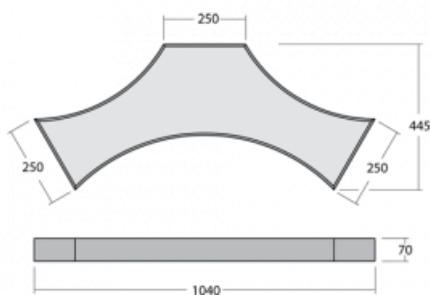

Svítidlo

Mila-S

101S-201K-10GGE/830, S

Jeden model, tisíce kombinací. Svítidlo Mila-S, které navrhl světový designér Rob Van Beek, je inovativní ve všech směrech. Díky unikátnímu magnetickému systému spojíte svítidla do prostorového útvaru nejrůznějších tvarů, aniž byste potřebovali nářadí. Nic z toho by ale nebylo možné bez nejnovější LED technologie, která se skrývá uvnitř hliníkových profilů v bílé, černé či stříbrné barvě. Skrytý světelný zdroj navíc nevytváří žádné nežádoucí stíny. Díky možnosti stmívání se svítidlo hodí do showroomů, kanceláří i nejrůznějších reprezentativních prostor.

Design Rob van Beek

Technický výkres

Typ montáže	Přisazené, Nástěnné, Závěsné
Typ vyzařování	Přímo-nepřímé
Tvar svítidla	Jiný tvar
Barva svítidla	Stříbrná
Materiál	Hliník
Životnost	L80/B20 50 000 hodin
Záruka	60 měsíců
Popis svítidla	Svítidlo přisazené/nástěnné/závěsné

Rozměry	1040 mm × 445 mm × 70 mm
Světelný zdroj	LED MODUL

Druh optiky	Opálový difusor
-------------	-----------------

Světelný tok	3580 lm ± 10 %
--------------	----------------

Teplota chromatičnosti	3000 K teplá bílá
------------------------	-------------------