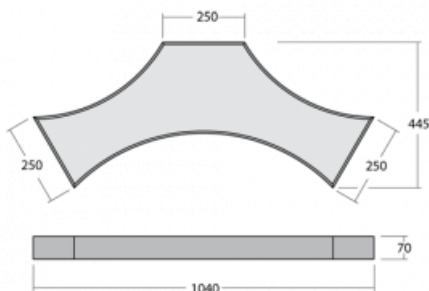

Svítidlo

Mila-S

101S-201K-10GGE/830, S

Jeden model, tisíce kombinací. Svítidlo Mila-S, které navrhl světový designér Rob Van Beek, je inovativní ve všech směrech. Díky unikátnímu magnetickému systému spojíte svítidla do prostorového útvaru nejrůznějších tvarů, aniž byste potřebovali nářadí. Nic z toho by ale nebylo možné bez nejnovější LED technologie, která se skrývá uvnitř hliníkových profilů v bílé, černé či stříbrné barvě. Skrytý světelný zdroj navíc nevytváří žádné nežádoucí stíny. Díky možnosti stmívání se svítidlo hodí do showroomů, kanceláří i nejrůznějších reprezentativních prostor.

Design Rob van Beek

Technický výkres

Typ montáže	Přisazené, Nástěnné, Závěsné
Typ vyzařování	Přímo-nepřímé
Tvar svítidla	Jiný tvar
Barva svítidla	Stříbrná
Materiál	Hliník
Životnost	L80/B20 50 000 hodin
Záruka	5 let
Popis svítidla	Svítidlo přisazené/nástěnné/závěsné

Rozměry	1040 mm × 445 mm × 70 mm
Světelný zdroj	LED MODUL

Druh optiky	Opálový difusor
-------------	-----------------

Světelný tok*	3580 lm
---------------	---------

Teplota chromatičnosti	3000 K teplá bílá
------------------------	-------------------