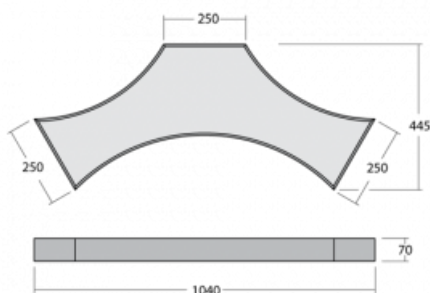

Svítidlo

Mila-S

101S-201K-10GGE/830, B

Jeden model, tisíce kombinací. Svítidlo Mila-S, které navrhl světový designér Rob Van Beek, je inovativní ve všech směrech. Díky unikátnímu magnetickému systému spojíte svítidla do prostorového útvaru nejrůznějších tvarů, aniž byste potřebovali nářadí. Nic z toho by ale nebylo možné bez nejnovější LED technologie, která se skrývá uvnitř hliníkových profilů v bílé, černé či stříbrné barvě. Skrytý světelný zdroj navíc nevytváří žádné nežádoucí stíny. Díky možnosti stmívání se svítidlo hodí do showroomů, kanceláří i nejrůznějších reprezentativních prostor.

Design Rob van Beek

Technický výkres

Typ montáže	Přisazené, Nástěnné, Závěsné
Typ vyzařování	Přímo-nepřímé
Tvar svítidla	Jiný tvar
Barva svítidla	Černá
Materiál	Hliník
Životnost	L80/B20 50 000 hodin
Záruka	60 měsíců
Popis svítidla	Svítidlo přisazené/nástěnné/závěsné

Rozměry	1040 mm × 445 mm × 70 mm
Světelný zdroj	LED MODUL

Druh optiky	Opálový difusor
-------------	-----------------

Světelný tok	3580 lm ± 10 %
--------------	----------------

Teplota chromatičnosti	3000 K teplá bílá
------------------------	-------------------