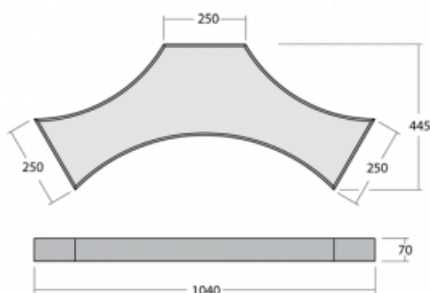

Technický výkres

Typ montáže	Přisazené, Nástěnné, Závěsné
Typ vyzařování	Přímo-nepřímé
Tvar svítidla	Jiný tvar
Barva svítidla	Černá
Materiál	Hliník
Životnost	L80/B20 50 000 hodin
Záruka	5 let
Popis svítidla	Svítidlo přisazené/nástěnné/závěsné

Rozměry	1040 mm × 445 mm × 70 mm
Světelný zdroj	LED MODUL

Druh optiky	Opálový difusor

Světelný tok*	3580 lm

Teplota chromatičnosti	3000 K teplá bílá

Měrný výkon	104 lm/W

MacAdam zdroje	3

Index podání barev	80

UGR max. X=4H Y=8H, ρ=70,50,20	19

Příkon svítidla*	34.5 W

Zapojení svítidla	ON/OFF

Elektrické napětí	220-240V

Frekvence	50/60Hz

⊥ CE IP 20

*±10 %