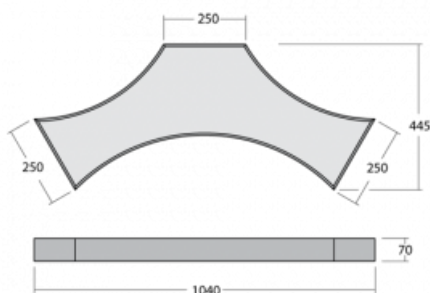

Svítidlo

Mila-S

101S-201K-10GGD/840, S

Jeden model, tisíce kombinací. Svítidlo Mila-S, které navrhl světový designér Rob Van Beek, je inovativní ve všech směrech. Díky unikátnímu magnetickému systému spojíte svítidla do prostorového útvaru nejrůznějších tvarů, aniž byste potřebovali nářadí. Nic z toho by ale nebylo možné bez nejnovější LED technologie, která se skrývá uvnitř hliníkových profilů v bílé, černé či stříbrné barvě. Skrytý světelný zdroj navíc nevytváří žádné nežádoucí stíny. Díky možnosti stmívání se svítidlo hodí do showroomů, kanceláří i nejrůznějších reprezentativních prostor.

Design Rob van Beek

Technický výkres

Typ montáže	Přisazené, Nástěnné, Závěsné
Typ vyzařování	Přímo-nepřímé
Tvar svítidla	Jiný tvar
Barva svítidla	Stříbrná
Materiál	Hliník
Životnost	L80/B20 50 000 hodin
Záruka	5 let
Popis svítidla	Svítidlo přisazené/nástěnné/závěsné

Rozměry	1040 mm × 445 mm × 70 mm
Hmotnost	7.4 kg
Světelný zdroj	LED MODUL

Druh optiky	Opálový difusor
Světelný tok*	3730 lm
Teplota chromatičnosti	4000 K studená bílá
Měrný výkon	108 lm/W
MacAdam zdroje	3
Index podání barev	80
UGR max. X=4H Y=8H, ρ=70,50,20	19.1