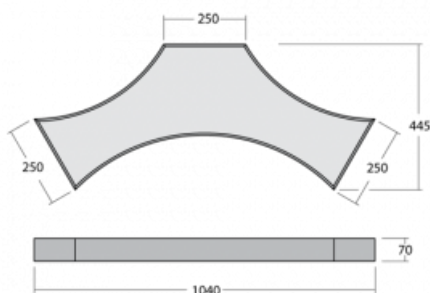

Svítidlo

Mila-S

101S-201K-10GGD/830, B

Jeden model, tisíce kombinací. Svítidlo Mila-S, které navrhl světový designér Rob Van Beek, je inovativní ve všech směrech. Díky unikátnímu magnetickému systému spojíte svítidla do prostorového útvaru nejrůznějších tvarů, aniž byste potřebovali nářadí. Nic z toho by ale nebylo možné bez nejnovější LED technologie, která se skrývá uvnitř hliníkových profilů v bílé, černé či stříbrné barvě. Skrytý světelný zdroj navíc nevytváří žádné nežádoucí stíny. Díky možnosti stmívání se svítidlo hodí do showroomů, kanceláří i nejrůznějších reprezentativních prostor.

Design Rob van Beek

Technický výkres

Typ montáže	Přisazené, Nástěnné, Závěsné
Typ vyzařování	Přímo-nepřímé
Tvar svítidla	Jiný tvar
Barva svítidla	Černá
Materiál	Hliník
Životnost	L80/B20 50 000 hodin
Záruka	5 let
Popis svítidla	Svítidlo přisazené/nástěnné/závěsné

Rozměry	1040 mm × 445 mm × 70 mm
Světelný zdroj	LED MODUL

Druh optiky	Opálový difusor
-------------	-----------------

Světelný tok	3580 lm ± 10 %
--------------	----------------

Teplota chromatičnosti	3000 K teplá bílá
------------------------	-------------------