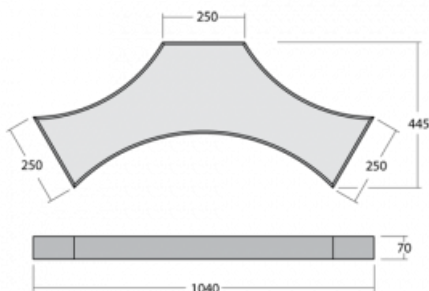

Svítidlo

Mila-S

101S-200K-10GHQ/TC, S

Jeden model, tisíce kombinací. Svítidlo Mila-S, které navrhl světový designér Rob Van Beek, je inovativní ve všech směrech. Díky unikátnímu magnetickému systému spojíte svítidla do prostorového útvaru nejrůznějších tvarů, aniž byste potřebovali nářadí. Nic z toho by ale nebylo možné bez nejnovější LED technologie, která se skrývá uvnitř hliníkových profilů v bílé, černé či stříbrné barvě. Skrytý světelný zdroj navíc nevytváří žádné nežádoucí stíny. Díky možnosti stmívání se svítidlo hodí do showroomů, kanceláří i nejrůznějších reprezentativních prostor.

Design Rob van Beek

Technický výkres

Typ montáže	Přisazené, Nástěnné, Závěsné
Typ vyzařování	Přímé
Tvar svítidla	Jiný tvar
Barva svítidla	Stříbrná
Materiál	Hliník
Životnost	L80/B20 50 000 hodin
Záruka	5 let
Popis svítidla	Svítidlo přisazené/nástěnné/závěsné
Popis zboží	Tunable-White HO
Rozměry	1040 mm × 445 mm × 70 mm
Světelný zdroj	LED MODUL