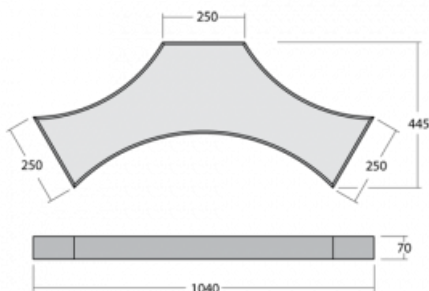

Svítidlo

Mila-S

101S-200K-10GHD/840, B

Jeden model, tisíce kombinací. Svítidlo Mila-S, které navrhl světový designér Rob Van Beek, je inovativní ve všech směrech. Díky unikátnímu magnetickému systému spojíte svítidla do prostorového útvaru nejrůznějších tvarů, aniž byste potřebovali nářadí. Nic z toho by ale nebylo možné bez nejnovější LED technologie, která se skrývá uvnitř hliníkových profilů v bílé, černé či stříbrné barvě. Skrytý světelný zdroj navíc nevytváří žádné nežádoucí stíny. Díky možnosti stmívání se svítidlo hodí do showroomů, kanceláří i nejrůznějších reprezentativních prostor.

Design Rob van Beek

Technický výkres

| | |
|----------------|-------------------------------------|
| Typ montáže | Přisazené, Nástěnné, Závěsné |
| Typ vyzařování | Přímé |
| Tvar svítidla | Jiný tvar |
| Barva svítidla | Černá |
| Materiál | Hliník |
| Životnost | L80/B20 50 000 hodin |
| Záruka | 60 měsíců |
| Popis svítidla | Svítidlo přisazené/nástěnné/závěsné |

| | |
|----------------|--------------------------|
| Rozměry | 1040 mm × 445 mm × 70 mm |
| Hmotnost | 7.8 kg |
| Světelný zdroj | LED MODUL |

| | |
|-----------------------------------|---------------------|
| Druh optiky | Opálový difusor |
| Světelný tok | 4910 lm ± 10 % |
| Teplota chromatičnosti | 4000 K studená bílá |
| Měrný výkon | 103 lm/W |
| MacAdam zdroje | 3 |
| Index podání barev | 80 |
| UGR max. X=4H Y=8H, ρ=70,50,20 | 21.5 |