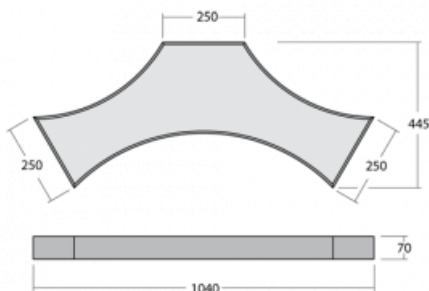

Svítidlo

Mila-S

101S-200K-10GHD/830, S

Jeden model, tisíce kombinací. Svítidlo Mila-S, které navrhl světový designér Rob Van Beek, je inovativní ve všech směrech. Díky unikátnímu magnetickému systému spojíte svítidla do prostorového útvaru nejrůznějších tvarů, aniž byste potřebovali nářadí. Nic z toho by ale nebylo možné bez nejnovější LED technologie, která se skrývá uvnitř hliníkových profilů v bílé, černé či stříbrné barvě. Skrytý světelný zdroj navíc nevytváří žádné nežádoucí stíny. Díky možnosti stmívání se svítidlo hodí do showroomů, kanceláří i nejrůznějších reprezentativních prostor.

Design Rob van Beek

Technický výkres

Typ montáže	Přisazené, Nástěnné, Závěsné
Typ vyzařování	Přímé
Tvar svítidla	Jiný tvar
Barva svítidla	Stříbrná
Materiál	Hliník
Životnost	L80/B20 50 000 hodin
Záruka	60 měsíců
Popis svítidla	Svítidlo přisazené/nástěnné/závěsné

Rozměry	1040 mm × 445 mm × 70 mm
Hmotnost	7.8 kg
Světelný zdroj	LED MODUL

Druh optiky	Opálový difusor
Světelný tok	4670 lm ± 10 %
Teplota chromatičnosti	3000 K teplá bílá
Měrný výkon	98 lm/W
MacAdam zdroje	3
Index podání barev	80
UGR max. X=4H Y=8H, ρ=70,50,20	21.3