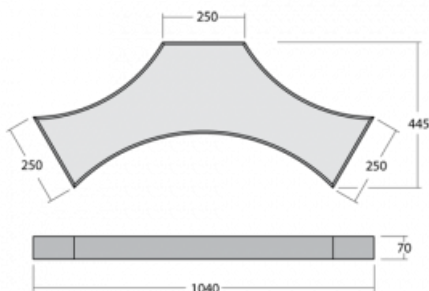

Svítidlo

Mila-S

101S-200K-10GGE/830, B

Jeden model, tisíce kombinací. Svítidlo Mila-S, které navrhl světový designér Rob Van Beek, je inovativní ve všech směrech. Díky unikátnímu magnetickému systému spojíte svítidla do prostorového útvaru nejrůznějších tvarů, aniž byste potřebovali nářadí. Nic z toho by ale nebylo možné bez nejnovější LED technologie, která se skrývá uvnitř hliníkových profilů v bílé, černé či stříbrné barvě. Skrytý světelný zdroj navíc nevytváří žádné nežádoucí stíny. Díky možnosti stmívání se svítidlo hodí do showroomů, kanceláří i nejrůznějších reprezentativních prostor.

Design Rob van Beek

Technický výkres

Typ montáže	Přisazené, Nástěnné, Závěsné
Typ vyzařování	Přímé
Tvar svítidla	Jiný tvar
Barva svítidla	Černá
Materiál	Hliník
Životnost	L80/B20 50 000 hodin
Záruka	60 měsíců
Popis svítidla	Svítidlo přisazené/nástěnné/závěsné

Rozměry	1040 mm × 445 mm × 70 mm
Světelný zdroj	LED MODUL

Druh optiky	Opálový difusor
-------------	-----------------

Světelný tok	3220 lm ± 10 %
--------------	----------------

Teplota chromatičnosti	3000 K teplá bílá
------------------------	-------------------