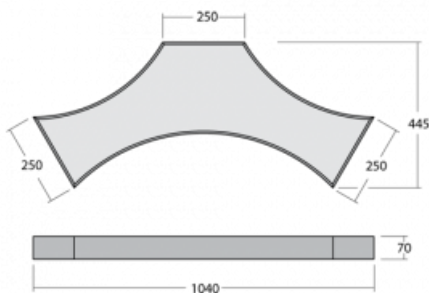

Svítidlo

Mila-S

101S-200K-10GGE/830, B

Jeden model, tisíce kombinací. Svítidlo Mila-S, které navrhl světový designér Rob Van Beek, je inovativní ve všech směrech. Díky unikátnímu magnetickému systému spojíte svítidla do prostorového útvaru nejrůznějších tvarů, aniž byste potřebovali nářadí. Nic z toho by ale nebylo možné bez nejnovější LED technologie, která se skrývá uvnitř hliníkových profilů v bílé, černé či stříbrné barvě. Skrytý světelný zdroj navíc nevytváří žádné nežádoucí stíny. Díky možnosti stmívání se svítidlo hodí do showroomů, kanceláří i nejrůznějších reprezentativních prostor.

Design Rob van Beek

Technický výkres

Typ montáže	Přisazené, Nástěnné, Závěsné
Typ vyzařování	Přímé
Tvar svítidla	Jiný tvar
Barva svítidla	Černá
Materiál	Hliník
Životnost	L80/B20 50 000 hodin
Záruka	5 let
Popis svítidla	Svítidlo přisazené/nástěnné/závěsné

Rozměry	1040 mm × 445 mm × 70 mm
Světelný zdroj	LED MODUL

Druh optiky	Opálový difusor
-------------	-----------------

Světelný tok*	3220 lm
---------------	---------

Teplota chromatičnosti	3000 K teplá bílá
------------------------	-------------------