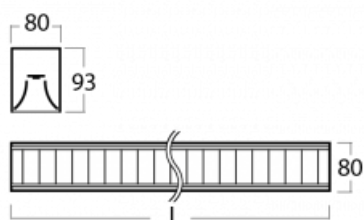

Svítidlo

Lina80-S

05S-230M-50GGE/840, W

EPD®

Svítidla rodiny Lina80-S nabízíme v přisazené, závěsné a vestavné variantě, i s prosvětlenými rohy. Systém spojený do dlouhých linií či různých tvarů pomocí překrývaných spojů, které neprosvítají, uplatníte v malé kanceláři i velkém sále.

Technický výkres

Typ montáže	Vestavné, Přisazené, Nástěnné, Závěsné, Lištové
Typ vyzařování	Přímé
Tvar svítidla	Lineární
Barva svítidla	Bílá
Materiál	Hliník
Životnost	L90/B50 50 000 hodin
Záruka	5 let
Popis svítidla	Svítidlo vestavné/přisazené/nástěnné/závěsné/lištové
Popis zboží	mřížka matná
Rozměry	2810 mm × 80 mm × 93 mm
Světelný zdroj	LED MODUL
Druh optiky	Matná parabolická hliníková mřížka
Světelný tok	9450 lm ± 10 %
Teplota chromatičnosti	4000 K studená bílá
Měrný výkon	112 lm/W
MacAdam zdroje	2
Index podání barev	80
UGR max. X=4H Y=8H, ρ=70,50,20	17.2
Příkon svítidla	84.5 W ± 10 %
Zapojení svítidla	Předřadník nestmívatelný
Elektrické napětí	220-240V
Frekvence	50/60Hz