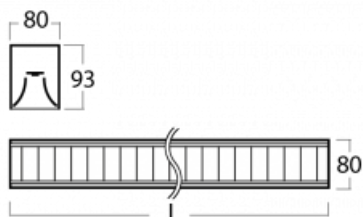

Svítidlo

Lina80-S

05S-230M-50GGE/840, S

EPD®

Svítidla rodiny Lina80-S nabízíme v přisazené, závěsné a vestavné variantě, i s prosvětlenými rohy. Systém spojený do dlouhých linií či různých tvarů pomocí překrývaných spojů, které neprosvítají, uplatníte v malé kanceláři i velkém sále.

Technický výkres

Typ montáže	Vestavné, Přisazené, Nástěnné, Závěsné, Lištové
Typ vyzařování	Přímé
Tvar svítidla	Lineární
Barva svítidla	Stříbrná
Materiál	Hliník
Životnost	L90/B50 50 000 hodin
Záruka	60 měsíců
Popis svítidla	Svítidlo vestavné/přisazené/nástěnné/závěsné/lištové
Popis zboží	mřížka matná
Rozměry	2810 mm × 80 mm × 93 mm
Světelný zdroj	LED MODUL
Druh optiky	Matná parabolická hliníková mřížka
Světelný tok	9450 lm ± 10 %
Teplota chromatičnosti	4000 K studená bílá
Měrný výkon	112 lm/W
MacAdam zdroje	2
Index podání barev	80
UGR max. X=4H Y=8H, ρ=70,50,20	17.2
Příkon svítidla	84.5 W ± 10 %
Zapojení svítidla	Předřadník nestmívatelný
Elektrické napětí	220-240V
Frekvence	50/60Hz

 **CE** IP 20

Křivka

Ke stažení

Montážní návod

Fotografie