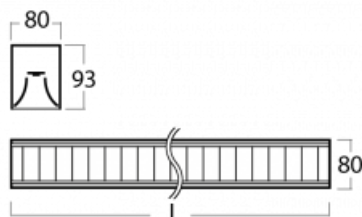

Svítidlo

Lina80-S

05S-230M-50GGE/840, B

EPD®

Svítidla rodiny Lina80-S nabízíme v přisazené, závěsné a vestavné variantě, i s prosvětlenými rohy. Systém spojený do dlouhých linií či různých tvarů pomocí překrývaných spojů, které neprosvítají, uplatníte v malé kanceláři i velkém sále.

Technický výkres

Typ montáže	Vestavné, Přisazené, Nástěnné, Závěsné, Lištové
Typ vyzařování	Přímé
Tvar svítidla	Lineární
Barva svítidla	Černá
Materiál	Hliník
Životnost	L90/B50 50 000 hodin
Záruka	60 měsíců
Popis svítidla	Svítidlo vestavné/přisazené/nástěnné/závěsné/lištové
Popis zboží	mřížka matná
Rozměry	2810 mm × 80 mm × 93 mm
Světelný zdroj	LED MODUL
Druh optiky	Matná parabolická hliníková mřížka
Světelný tok*	9450 lm ± 10 %
Teplota chromatičnosti	4000 K studená bílá
Měrný výkon	112 lm/W
MacAdam zdroje	2
Index podání barev	80
UGR max. X=4H Y=8H, ρ=70,50,20	17.2
Příkon svítidla	84.5 W ± 10 %
Zapojení svítidla	Předřadník nestmívatelný
Elektrické napětí	220-240V
Frekvence	50/60Hz