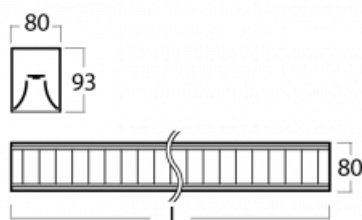

Svítidlo

Lina80-S

05S-230M-50GGE/830, W

EPD®

Svítidla rodiny Lina80-S nabízíme v přisazené, závěsné a vestavné variantě, i s prosvětlenými rohy. Systém spojený do dlouhých linií či různých tvarů pomocí překrývaných spojů, které neprosvítají, uplatníte v malé kanceláři i velkém sále.

Technický výkres

Typ montáže	Vestavné, Přisazené, Nástěnné, Závěsné, Lištové
Typ vyzařování	Přímé
Tvar svítidla	Lineární
Barva svítidla	Bílá
Materiál	Hliník
Životnost	L90/B50 50 000 hodin
Záruka	5 let
Popis svítidla	Svítidlo vestavné/přisazené/nástěnné/závěsné/lištové
Popis zboží	mřížka matná
Rozměry	2810 mm × 80 mm × 93 mm
Světelný zdroj	LED MODUL
Druh optiky	Matná parabolická hliníková mřížka
Světelný tok*	9030 lm
Teplota chromatičnosti	3000 K teplá bílá
Měrný výkon	107 lm/W
MacAdam zdroje	2
Index podání barev	80
UGR max. X=4H Y=8H, ρ=70,50,20	17.1
Příkon svítidla*	84.5 W
Zapojení svítidla	ON/OFF
Elektrické napětí	220-240V
Frekvence	50/60Hz