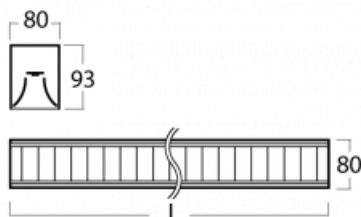

Svítidlo

Lina80-S

05S-230M-50GGE/830, S

EPD®

Svítidla rodiny Lina80-S nabízíme v přisazené, závěsné a vestavné variantě, i s prosvětlenými rohy. Systém spojený do dlouhých linií či různých tvarů pomocí překrývaných spojů, které neprosvítají, uplatníte v malé kanceláři i velkém sále.

Technický výkres

Typ montáže	Vestavné, Přisazené, Nástěnné, Závěsné, Lištové
Typ vyzařování	Přímé
Tvar svítidla	Lineární
Barva svítidla	Stříbrná
Materiál	Hliník
Životnost	L90/B50 50 000 hodin
Záruka	5 let
Popis svítidla	Svítidlo vestavné/přisazené/nástěnné/závěsné/lištové
Popis zboží	mřížka matná
Rozměry	2810 mm × 80 mm × 93 mm
Světelný zdroj	LED MODUL
Druh optiky	Matná parabolická hliníková mřížka
Světelný tok*	9030 lm
Teplota chromatičnosti	3000 K teplá bílá
Měrný výkon	107 lm/W
MacAdam zdroje	2
Index podání barev	80
UGR max. X=4H Y=8H, ρ=70,50,20	17.1
Příkon svítidla*	84.5 W
Zapojení svítidla	ON/OFF
Elektrické napětí	220-240V
Frekvence	50/60Hz

 **IP 20**

*±10 %

Křivka

Ke stažení

Montážní návod

Fotografie