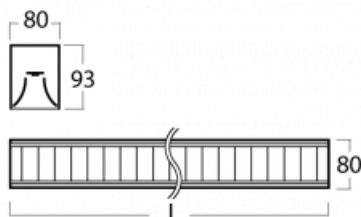

Svítidlo

Lina80-S

05S-230M-50GGE/830, B

EPD®

Svítidla rodiny Lina80-S nabízíme v přisazené, závěsné a vestavné variantě, i s prosvětlenými rohy. Systém spojený do dlouhých linií či různých tvarů pomocí překrývaných spojů, které neprosvítají, uplatníte v malé kanceláři i velkém sále.

Technický výkres

Typ montáže	Vestavné, Přisazené, Nástěnné, Závěsné, Lištové
Typ vyzařování	Přímé
Tvar svítidla	Lineární
Barva svítidla	Černá
Materiál	Hliník
Životnost	L90/B50 50 000 hodin
Záruka	5 let
Popis svítidla	Svítidlo vestavné/přisazené/nástěnné/závěsné/lištové
Popis zboží	mřížka matná
Rozměry	2810 mm × 80 mm × 93 mm
Světelný zdroj	LED MODUL
Druh optiky	Matná parabolická hliníková mřížka
Světelný tok*	9030 lm
Teplota chromatičnosti	3000 K teplá bílá
Měrný výkon	107 lm/W
MacAdam zdroje	2
Index podání barev	80
UGR max. X=4H Y=8H, ρ=70,50,20	17.1
Příkon svítidla*	84.5 W
Zapojení svítidla	ON/OFF
Elektrické napětí	220-240V
Frekvence	50/60Hz