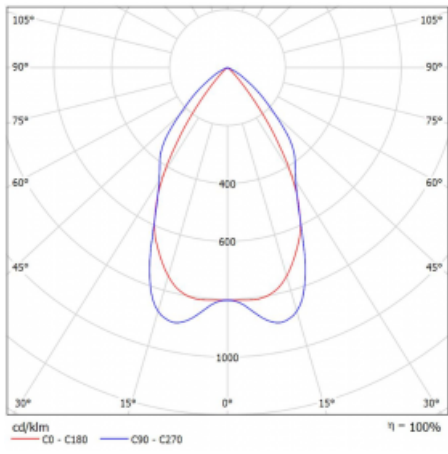

Technický výkres

Typ montáže	Vestavné, Přisazené, Nástěnné, Závěsné, Lištové
Typ vyzařování	Přímé
Tvar svítidla	Lineární
Barva svítidla	Černá
Materiál	Hliník
Životnost	L90/B50 50 000 hodin
Záruka	5 let
Popis svítidla	Svítidlo vestavné/přisazené/nástěnné/závěsné/lištové
Popis zboží	mřížka matná
Rozměry	2810 mm × 80 mm × 93 mm
Světelný zdroj	LED MODUL
Druh optiky	Matná parabolická hliníková mřížka
Světelný tok*	9030 lm
Teplota chromatičnosti	3000 K teplá bílá
Měrný výkon	107 lm/W
MacAdam zdroje	2
Index podání barev	80
UGR max. X=4H Y=8H, ρ=70,50,20	17.1
Příkon svítidla*	84.5 W
Zapojení svítidla	ON/OFF
Elektrické napětí	220-240V
Frekvence	50/60Hz

 **IP 20**

*±10 %

Křivka

Ke stažení[Montážní návod](#)[Fotografie](#)