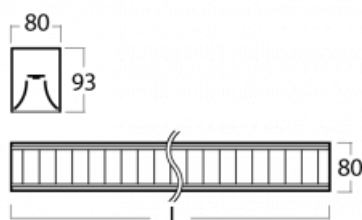

# Lina80-S

05S-230M-50GGD/840, W

EPD®

Svítidla rodiny Lina80-S nabízíme v přisazené, závěsné a vestavné variantě, i s prosvětlenými rohy. Systém spojený do dlouhých linií či různých tvarů pomocí překrývaných spojů, které neprosvítají, uplatníte v malé kanceláři i velkém sále.

## Technický výkres

Typ montáže	Vestavné, Přisazené, Nástěnné, Závěsné, Lištové
Typ vyzařování	Přímé
Tvar svítidla	Lineární
Barva svítidla	Bílá
Materiál	Hliník
Životnost	L90/B50 50 000 hodin
Záruka	60 měsíců
Popis svítidla	Svítidlo vestavné/přisazené/nástěnné/závěsné/lištové
Popis zboží	mřížka matná
Rozměry	2810 mm × 80 mm × 93 mm
Druh optiky	Matná parabolická hliníková mřížka
Světelný tok	9459 lm ± 10 %
Teplota chromatičnosti	4000 K studená bílá
Měrný výkon	112 lm/W
MacAdam zdroje	2
Index podání barev	80
UGR max. X=4H Y=8H, ρ=70,50,20	17.2
Příkon svítidla	84.5 W ± 10 %
Zapojení svítidla	Stmívatelné DALI
Elektrické napětí	220-240V
Frekvence	50/60Hz