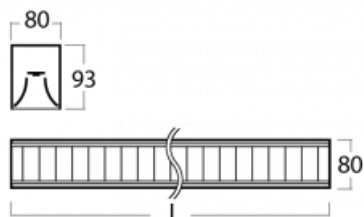

Svítidlo

Lina80-S

05S-230M-50GGD/840, S

EPD®

Svítidla rodiny Lina80-S nabízíme v přisazené, závěsné a vestavné variantě, i s prosvětlenými rohy. Systém spojený do dlouhých linií či různých tvarů pomocí překrývaných spojů, které neprosvítají, uplatníte v malé kanceláři i velkém sále.

Technický výkres

Typ montáže	Vestavné, Přisazené, Nástěnné, Závěsné, Lištové
Typ vyzařování	Přímé
Tvar svítidla	Lineární
Barva svítidla	Stříbrná
Materiál	Hliník
Životnost	L90/B50 50 000 hodin
Záruka	60 měsíců
Popis svítidla	Svítidlo vestavné/přisazené/nástěnné/závěsné/lištové
Popis zboží	mřížka matná
Rozměry	2810 mm × 80 mm × 93 mm
Druh optiky	Matná parabolická hliníková mřížka
Světelný tok	9459 lm ± 10 %
Teplota chromatičnosti	4000 K studená bílá
Měrný výkon	112 lm/W
MacAdam zdroje	2
Index podání barev	80
UGR max. X=4H Y=8H, ρ=70,50,20	17.2
Příkon svítidla	84.5 W ± 10 %
Zapojení svítidla	Stmívatelné DALI
Elektrické napětí	220-240V
Frekvence	50/60Hz