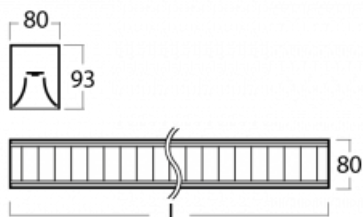

# Lina80-S

05S-230M-50GGD/840, B

EPD®

Svítidla rodiny Lina80-S nabízíme v přisazené, závěsné a vestavné variantě, i s prosvětlenými rohy. Systém spojený do dlouhých linií či různých tvarů pomocí překrývaných spojů, které neprosvítají, uplatníte v malé kanceláři i velkém sále.

## Technický výkres

Typ montáže	Vestavné, Přisazené, Nástěnné, Závěsné, Lištové
Typ vyzařování	Přímé
Tvar svítidla	Lineární
Barva svítidla	Černá
Materiál	Hliník
Životnost	L90/B50 50 000 hodin
Záruka	60 měsíců
Popis svítidla	Svítidlo vestavné/přisazené/nástěnné/závěsné/lištové
Popis zboží	mřížka matná
Rozměry	2810 mm × 80 mm × 93 mm
Druh optiky	Matná parabolická hliníková mřížka
Světelný tok*	9459 lm ± 10 %
Teplota chromatičnosti	4000 K studená bílá
Měrný výkon	112 lm/W
MacAdam zdroje	2
Index podání barev	80
UGR max. X=4H Y=8H, ρ=70,50,20	17.2
Příkon svítidla	84.5 W ± 10 %
Zapojení svítidla	Stmívatelné DALI
Elektrické napětí	220-240V
Frekvence	50/60Hz