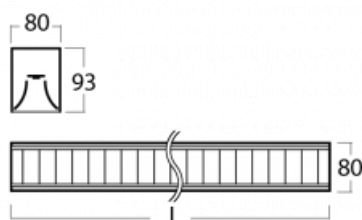

Svítidlo

Lina80-S

05S-230M-50GGD/830, W

EPD®

Svítidla rodiny Lina80-S nabízíme v přisazené, závěsné a vestavné variantě, i s prosvětlenými rohy. Systém spojený do dlouhých linií či různých tvarů pomocí překrývaných spojů, které neprosvítají, uplatníte v malé kanceláři i velkém sále.

Technický výkres

Typ montáže	Vestavné, Přisazené, Nástěnné, Závěsné, Lištové
Typ vyzařování	Přímé
Tvar svítidla	Lineární
Barva svítidla	Bílá
Materiál	Hliník
Životnost	L90/B50 50 000 hodin
Záruka	60 měsíců
Popis svítidla	Svítidlo vestavné/přisazené/nástěnné/závěsné/lištové
Popis zboží	mřížka matná
Rozměry	2810 mm × 80 mm × 93 mm
Druh optiky	Matná parabolická hliníková mřížka
Světelný tok*	9036 lm ± 10 %
Teplota chromatičnosti	3000 K teplá bílá
Měrný výkon	107 lm/W
MacAdam zdroje	2
Index podání barev	80
UGR max. X=4H Y=8H, ρ=70,50,20	17.1
Příkon svítidla	84.5 W ± 10 %
Zapojení svítidla	Stmívatelné DALI
Elektrické napětí	220-240V
Frekvence	50/60Hz