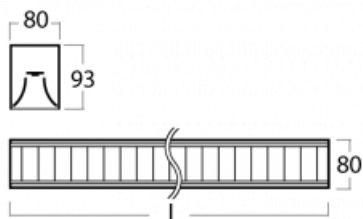

# Lina80-S

05S-230M-50GGD/830, S

EPD®

Svítidla rodiny Lina80-S nabízíme v přisazené, závěsné a vestavné variantě, i s prosvětlenými rohy. Systém spojený do dlouhých linií či různých tvarů pomocí překrývaných spojů, které neprosvítají, uplatníte v malé kanceláři i velkém sále.

## Technický výkres

Typ montáže	Vestavné, Přisazené, Nástěnné, Závěsné, Lištové
Typ vyzařování	Přímé
Tvar svítidla	Lineární
Barva svítidla	Stříbrná
Materiál	Hliník
Životnost	L90/B50 50 000 hodin
Záruka	5 let
Popis svítidla	Svítidlo vestavné/přisazené/nástěnné/závěsné/lištové
Popis zboží	mřížka matná
Rozměry	2810 mm × 80 mm × 93 mm
Druh optiky	Matná parabolická hliníková mřížka
Světelný tok*	9036 lm
Teplota chromatičnosti	3000 K teplá bílá
Měrný výkon	107 lm/W
MacAdam zdroje	2
Index podání barev	80
UGR max. X=4H Y=8H, ρ=70,50,20	17.1
Příkon svítidla*	84.5 W
Zapojení svítidla	DALI
Elektrické napětí	220-240V
Frekvence	50/60Hz