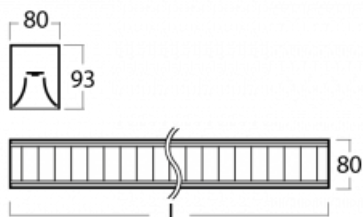

# Lina80-S

05S-230M-50GGD/830, B

EPD®

Svítidla rodiny Lina80-S nabízíme v přisazené, závěsné a vestavné variantě, i s prosvětlenými rohy. Systém spojený do dlouhých linií či různých tvarů pomocí překrývaných spojů, které neprosvítají, uplatníte v malé kanceláři i velkém sále.

## Technický výkres

Typ montáže	Vestavné, Přisazené, Nástěnné, Závěsné, Lištové
Typ vyzařování	Přímé
Tvar svítidla	Lineární
Barva svítidla	Černá
Materiál	Hliník
Životnost	L90/B50 50 000 hodin
Záruka	60 měsíců
Popis svítidla	Svítidlo vestavné/přisazené/nástěnné/závěsné/lištové
Popis zboží	mřížka matná
Rozměry	2810 mm × 80 mm × 93 mm
Druh optiky	Matná parabolická hliníková mřížka
Světelný tok*	9036 lm ± 10 %
Teplota chromatičnosti	3000 K teplá bílá
Měrný výkon	107 lm/W
MacAdam zdroje	2
Index podání barev	80
UGR max. X=4H Y=8H, ρ=70,50,20	17.1
Příkon svítidla	84.5 W ± 10 %
Zapojení svítidla	Stmívatelné DALI
Elektrické napětí	220-240V
Frekvence	50/60Hz