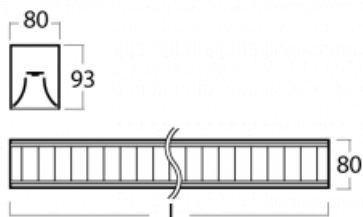

Svítidlo

Lina80-S

05S-230M-50GEE/840, B

EPD®

Svítidla rodiny Lina80-S nabízíme v přisazené, závěsné a vestavné variantě, i s prosvětlenými rohy. Systém spojený do dlouhých linií či různých tvarů pomocí překrývaných spojů, které neprosvítají, uplatníte v malé kanceláři i velkém sále.

Technický výkres

Typ montáže	Vestavné, Přisazené, Nástěnné, Závěsné, Lištové
Typ vyzařování	Přímé
Tvar svítidla	Lineární
Barva svítidla	Černá
Materiál	Hliník
Životnost	L90/B50 50 000 hodin
Záruka	5 let
Popis svítidla	Svítidlo vestavné/přisazené/nástěnné/závěsné/lištové
Popis zboží	mřížka matná
Rozměry	2810 mm × 80 mm × 93 mm
Světelný zdroj	LED MODUL
Druh optiky	Matná parabolická hliníková mřížka
Světelný tok*	7280 lm
Teplota chromatičnosti	4000 K studená bílá
Měrný výkon	118 lm/W
MacAdam zdroje	2
Index podání barev	80
UGR max. X=4H Y=8H, ρ=70,50,20	16.3
Příkon svítidla*	61.5 W
Zapojení svítidla	ON/OFF
Elektrické napětí	220-240V
Frekvence	50/60Hz

⊕ CE IP 20

*±10 %

Křivka

Ke stažení

Montážní návod

Fotografie