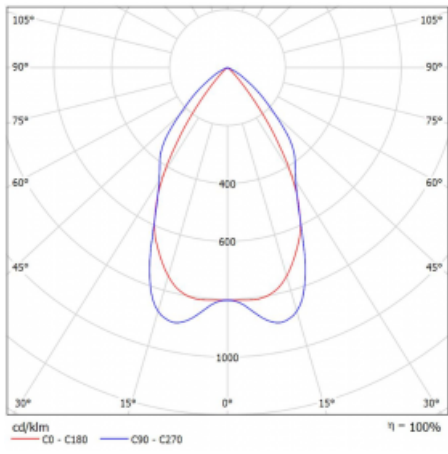

Technický výkres

Typ montáže	Vestavné, Přisazené, Nástěnné, Závěsné, Lištové
Typ vyzařování	Přímé
Tvar svítidla	Lineární
Barva svítidla	Černá
Materiál	Hliník
Životnost	L90/B50 50 000 hodin
Záruka	5 let
Popis svítidla	Svítidlo vestavné/přisazené/nástěnné/závěsné/lištové
Popis zboží	mřížka matná
Rozměry	2810 mm × 80 mm × 93 mm
Světelný zdroj	LED MODUL
Druh optiky	Matná parabolická hliníková mřížka
Světelný tok*	7280 lm
Teplota chromatičnosti	4000 K studená bílá
Měrný výkon	118 lm/W
MacAdam zdroje	2
Index podání barev	80
UGR max. X=4H Y=8H, ρ=70,50,20	16.3
Příkon svítidla*	61.5 W
Zapojení svítidla	ON/OFF
Elektrické napětí	220-240V
Frekvence	50/60Hz

⊕ CE IP 20

*±10 %

Křivka

Ke stažení

Montážní návod

Fotografie