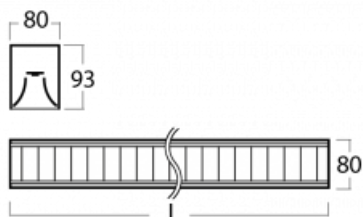

Svítidlo

Lina80-S

05S-230M-50GEE/830, S

EPD®

Svítidla rodiny Lina80-S nabízíme v přisazené, závěsné a vestavné variantě, i s prosvětlenými rohy. Systém spojený do dlouhých linií či různých tvarů pomocí překrývaných spojů, které neprosvítají, uplatníte v malé kanceláři i velkém sále.

Technický výkres

Typ montáže	Vestavné, Přisazené, Nástěnné, Závěsné, Lištové
Typ vyzařování	Přímé
Tvar svítidla	Lineární
Barva svítidla	Stříbrná
Materiál	Hliník
Životnost	L90/B50 50 000 hodin
Záruka	5 let
Popis svítidla	Svítidlo vestavné/přisazené/nástěnné/závěsné/lištové
Popis zboží	mřížka matná
Rozměry	2810 mm × 80 mm × 93 mm
Světelný zdroj	LED MODUL
Druh optiky	Matná parabolická hliníková mřížka
Světelný tok	6960 lm ± 10 %
Teplota chromatičnosti	3000 K teplá bílá
Měrný výkon	113 lm/W
MacAdam zdroje	2
Index podání barev	80
UGR max. X=4H Y=8H, ρ=70,50,20	16.2
Příkon svítidla	61.5 W ± 10 %
Zapojení svítidla	Předřadník nestmívatelný
Elektrické napětí	220-240V
Frekvence	50/60Hz