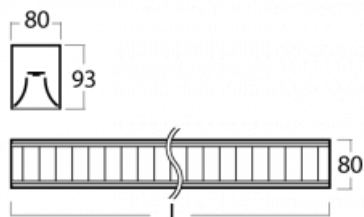

Svítidlo

Lina80-S

05S-230M-50GED/840, W

EPD®

Svítidla rodiny Lina80-S nabízíme v přisazené, závěsné a vestavné variantě, i s prosvětlenými rohy. Systém spojený do dlouhých linií či různých tvarů pomocí překrývaných spojů, které neprosvítají, uplatníte v malé kanceláři i velkém sále.

Technický výkres

Typ montáže	Vestavné, Přisazené, Nástěnné, Závěsné, Lištové
Typ vyzařování	Přímé
Tvar svítidla	Lineární
Barva svítidla	Bílá
Materiál	Hliník
Životnost	L90/B50 50 000 hodin
Záruka	60 měsíců
Popis svítidla	Svítidlo vestavné/přisazené/nástěnné/závěsné/lištové
Popis zboží	mřížka matná
Rozměry	2810 mm × 80 mm × 93 mm
Druh optiky	Matná parabolická hliníková mřížka
Světelný tok*	7289 lm ± 10 %
Teplota chromatičnosti	4000 K studená bílá
Měrný výkon	119 lm/W
MacAdam zdroje	2
Index podání barev	80
UGR max. X=4H Y=8H, ρ=70,50,20	16.3
Příkon svítidla	61.5 W ± 10 %
Zapojení svítidla	Stmívatelné DALI
Elektrické napětí	220-240V
Frekvence	50/60Hz