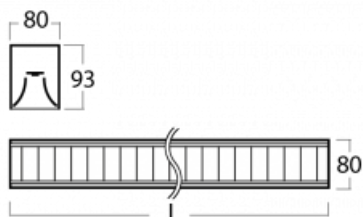

Svítidlo

Lina80-S

05S-230M-50GED/840, S

EPD®

Svítidla rodiny Lina80-S nabízíme v přisazené, závěsné a vestavné variantě, i s prosvětlenými rohy. Systém spojený do dlouhých linií či různých tvarů pomocí překrývaných spojů, které neprosvítají, uplatníte v malé kanceláři i velkém sále.

Technický výkres

Typ montáže	Vestavné, Přisazené, Nástěnné, Závěsné, Lištové
Typ vyzařování	Přímé
Tvar svítidla	Lineární
Barva svítidla	Stříbrná
Materiál	Hliník
Životnost	L90/B50 50 000 hodin
Záruka	60 měsíců
Popis svítidla	Svítidlo vestavné/přisazené/nástěnné/závěsné/lištové
Popis zboží	mřížka matná
Rozměry	2810 mm × 80 mm × 93 mm
Druh optiky	Matná parabolická hliníková mřížka
Světelný tok	7289 lm ± 10 %
Teplota chromatičnosti	4000 K studená bílá
Měrný výkon	119 lm/W
MacAdam zdroje	2
Index podání barev	80
UGR max. X=4H Y=8H, ρ=70,50,20	16.3
Příkon svítidla	61.5 W ± 10 %
Zapojení svítidla	Stmívatelné DALI
Elektrické napětí	220-240V
Frekvence	50/60Hz