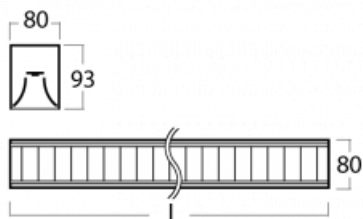

# Lina80-S

05S-230M-50GED/840, B

EPD®

Svítidla rodiny Lina80-S nabízíme v přisazené, závěsné a vestavné variantě, i s prosvětlenými rohy. Systém spojený do dlouhých linií či různých tvarů pomocí překrývaných spojů, které neprosvítají, uplatníte v malé kanceláři i velkém sále.

## Technický výkres

Typ montáže	Vestavné, Přisazené, Nástěnné, Závěsné, Lištové
Typ vyzařování	Přímé
Tvar svítidla	Lineární
Barva svítidla	Černá
Materiál	Hliník
Životnost	L90/B50 50 000 hodin
Záruka	5 let
Popis svítidla	Svítidlo vestavné/přisazené/nástěnné/závěsné/lištové
Popis zboží	mřížka matná
Rozměry	2810 mm × 80 mm × 93 mm
Druh optiky	Matná parabolická hliníková mřížka
Světelný tok*	7289 lm
Teplota chromatičnosti	4000 K studená bílá
Měrný výkon	119 lm/W
MacAdam zdroje	2
Index podání barev	80
UGR max. X=4H Y=8H, ρ=70,50,20	16.3
Příkon svítidla*	61.5 W
Zapojení svítidla	DALI
Elektrické napětí	220-240V
Frekvence	50/60Hz