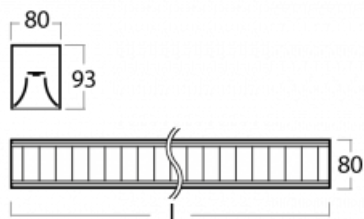

# Lina80-S

05S-230M-50GED/830, W

EPD®

Svítidla rodiny Lina80-S nabízíme v přisazené, závěsné a vestavné variantě, i s prosvětlenými rohy. Systém spojený do dlouhých linií či různých tvarů pomocí překrývaných spojů, které neprosvítají, uplatníte v malé kanceláři i velkém sále.

## Technický výkres

Typ montáže	Vestavné, Přisazené, Nástěnné, Závěsné, Lištové
Typ vyzařování	Přímé
Tvar svítidla	Lineární
Barva svítidla	Bílá
Materiál	Hliník
Životnost	L90/B50 50 000 hodin
Záruka	5 let
Popis svítidla	Svítidlo vestavné/přisazené/nástěnné/závěsné/lištové
Popis zboží	mřížka matná
Rozměry	2810 mm × 80 mm × 93 mm
Druh optiky	Matná parabolická hliníková mřížka
Světelný tok*	6961 lm
Teplota chromatičnosti	3000 K teplá bílá
Měrný výkon	113 lm/W
MacAdam zdroje	2
Index podání barev	80
UGR max. X=4H Y=8H, ρ=70,50,20	16.2
Příkon svítidla*	61.5 W
Zapojení svítidla	DALI
Elektrické napětí	220-240V
Frekvence	50/60Hz