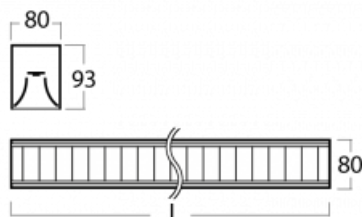

# Lina80-S

05S-230M-50GED/830, B

EPD®

Svítidla rodiny Lina80-S nabízíme v přisazené, závěsné a vestavné variantě, i s prosvětlenými rohy. Systém spojený do dlouhých linií či různých tvarů pomocí překrývaných spojů, které neprosvítají, uplatníte v malé kanceláři i velkém sále.

## Technický výkres

Typ montáže	Vestavné, Přisazené, Nástěnné, Závěsné, Lištové
Typ vyzařování	Přímé
Tvar svítidla	Lineární
Barva svítidla	Černá
Materiál	Hliník
Životnost	L90/B50 50 000 hodin
Záruka	60 měsíců
Popis svítidla	Svítidlo vestavné/přisazené/nástěnné/závěsné/lištové
Popis zboží	mřížka matná
Rozměry	2810 mm × 80 mm × 93 mm
Druh optiky	Matná parabolická hliníková mřížka
Světelný tok*	6961 lm ± 10 %
Teplota chromatičnosti	3000 K teplá bílá
Měrný výkon	113 lm/W
MacAdam zdroje	2
Index podání barev	80
UGR max. X=4H Y=8H, ρ=70,50,20	16.2
Příkon svítidla	61.5 W ± 10 %
Zapojení svítidla	Stmívatelné DALI
Elektrické napětí	220-240V
Frekvence	50/60Hz