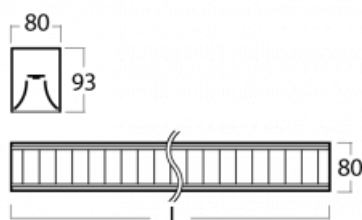

Svítidlo

Lina80-S

05S-230M-40GGE/840, W

EPD®

Svítidla rodiny Lina80-S nabízíme v přisazené, závěsné a vestavné variantě, i s prosvětlenými rohy. Systém spojený do dlouhých linií či různých tvarů pomocí překrývaných spojů, které neprosvítají, uplatníte v malé kanceláři i velkém sále.

Technický výkres

Typ montáže	Vestavné, Přisazené, Nástěnné, Závěsné, Lištové
Typ vyzařování	Přímé
Tvar svítidla	Lineární
Barva svítidla	Bílá
Materiál	Hliník
Životnost	L90/B50 50 000 hodin
Záruka	5 let
Popis svítidla	Svítidlo vestavné/přisazené/nástěnné/závěsné/lištové
Popis zboží	mřížka matná
Rozměry	2249 mm × 80 mm × 93 mm
Světelný zdroj	LED MODUL
Druh optiky	Matná parabolická hliníková mřížka
Světelný tok*	7560 lm
Teplota chromatičnosti	4000 K studená bílá
Měrný výkon	112 lm/W
MacAdam zdroje	2
Index podání barev	80
UGR max. X=4H Y=8H, ρ=70,50,20	17.2
Příkon svítidla*	67.6 W
Zapojení svítidla	ON/OFF
Elektrické napětí	220-240V
Frekvence	50/60Hz