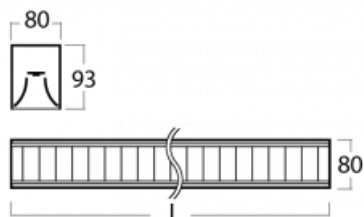

Svítidlo

Lina80-S

05S-230M-40GGE/840, S

EPD®

Svítidla rodiny Lina80-S nabízíme v přisazené, závěsné a vestavné variantě, i s prosvětlenými rohy. Systém spojený do dlouhých linií či různých tvarů pomocí překrývaných spojů, které neprosvítají, uplatníte v malé kanceláři i velkém sále.

Technický výkres

Typ montáže	Vestavné, Přisazené, Nástěnné, Závěsné, Lištové
Typ vyzařování	Přímé
Tvar svítidla	Lineární
Barva svítidla	Stříbrná
Materiál	Hliník
Životnost	L90/B50 50 000 hodin
Záruka	5 let
Popis svítidla	Svítidlo vestavné/přisazené/nástěnné/závěsné/lištové
Popis zboží	mřížka matná
Rozměry	2249 mm × 80 mm × 93 mm
Světelný zdroj	LED MODUL
Druh optiky	Matná parabolická hliníková mřížka
Světelný tok*	7560 lm
Teplota chromatičnosti	4000 K studená bílá
Měrný výkon	112 lm/W
MacAdam zdroje	2
Index podání barev	80
UGR max. X=4H Y=8H, ρ=70,50,20	17.2
Příkon svítidla*	67.6 W
Zapojení svítidla	ON/OFF
Elektrické napětí	220-240V
Frekvence	50/60Hz