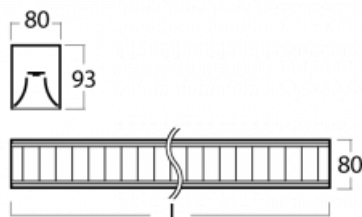

Svítidlo

Lina80-S

05S-230M-40GGE/840, B

EPD®

Svítidla rodiny Lina80-S nabízíme v přisazené, závěsné a vestavné variantě, i s prosvětlenými rohy. Systém spojený do dlouhých linií či různých tvarů pomocí překrývaných spojů, které neprosvítají, uplatníte v malé kanceláři i velkém sále.

Technický výkres

Typ montáže	Vestavné, Přisazené, Nástěnné, Závěsné, Lištové
Typ vyzařování	Přímé
Tvar svítidla	Lineární
Barva svítidla	Černá
Materiál	Hliník
Životnost	L90/B50 50 000 hodin
Záruka	5 let
Popis svítidla	Svítidlo vestavné/přisazené/nástěnné/závěsné/lištové
Popis zboží	mřížka matná
Rozměry	2249 mm × 80 mm × 93 mm
Světelný zdroj	LED MODUL
Druh optiky	Matná parabolická hliníková mřížka
Světelný tok*	7560 lm
Teplota chromatičnosti	4000 K studená bílá
Měrný výkon	112 lm/W
MacAdam zdroje	2
Index podání barev	80
UGR max. X=4H Y=8H, ρ=70,50,20	17.2
Příkon svítidla*	67.6 W
Zapojení svítidla	ON/OFF
Elektrické napětí	220-240V
Frekvence	50/60Hz