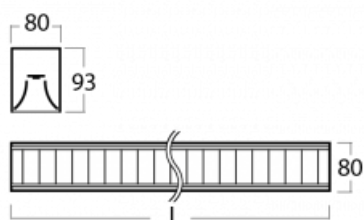

Svítidlo

Lina80-S

05S-230M-40GGE/830, W

EPD®

Svítidla rodiny Lina80-S nabízíme v přisazené, závěsné a vestavné variantě, i s prosvětlenými rohy. Systém spojený do dlouhých linií či různých tvarů pomocí překrývaných spojů, které neprosvítají, uplatníte v malé kanceláři i velkém sále.

Technický výkres

Typ montáže	Vestavné, Přisazené, Nástěnné, Závěsné, Lištové
Typ vyzařování	Přímé
Tvar svítidla	Lineární
Barva svítidla	Bílá
Materiál	Hliník
Životnost	L90/B50 50 000 hodin
Záruka	60 měsíců
Popis svítidla	Svítidlo vestavné/přisazené/nástěnné/závěsné/lištové
Popis zboží	mřížka matná
Rozměry	2249 mm × 80 mm × 93 mm
Světelný zdroj	LED MODUL
Druh optiky	Matná parabolická hliníková mřížka
Světelný tok*	7220 lm ± 10 %
Teplota chromatičnosti	3000 K teplá bílá
Měrný výkon	107 lm/W
MacAdam zdroje	2
Index podání barev	80
UGR max. X=4H Y=8H, ρ=70,50,20	17.1
Příkon svítidla	67.6 W ± 10 %
Zapojení svítidla	Předřadník nestmívatelný
Elektrické napětí	220-240V
Frekvence	50/60Hz