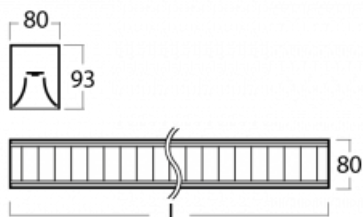

Svítidlo

Lina80-S

05S-230M-40GGD/840, W

EPD®

Svítidla rodiny Lina80-S nabízíme v přisazené, závěsné a vestavné variantě, i s prosvětlenými rohy. Systém spojený do dlouhých linií či různých tvarů pomocí překrývaných spojů, které neprosvítají, uplatníte v malé kanceláři i velkém sále.

Technický výkres

Typ montáže	Vestavné, Přisazené, Nástěnné, Závěsné, Lištové
Typ vyzařování	Přímé
Tvar svítidla	Lineární
Barva svítidla	Bílá
Materiál	Hliník
Životnost	L90/B50 50 000 hodin
Záruka	60 měsíců
Popis svítidla	Svítidlo vestavné/přisazené/nástěnné/závěsné/lištové
Popis zboží	mřížka matná
Rozměry	2249 mm × 80 mm × 93 mm
Druh optiky	Matná parabolická hliníková mřížka
Světelný tok*	7568 lm ± 10 %
Teplota chromatičnosti	4000 K studená bílá
Měrný výkon	112 lm/W
MacAdam zdroje	2
Index podání barev	80
UGR max. X=4H Y=8H, ρ=70,50,20	17.2
Příkon svítidla	67.6 W ± 10 %
Zapojení svítidla	Stmívatelné DALI
Elektrické napětí	220-240V
Frekvence	50/60Hz