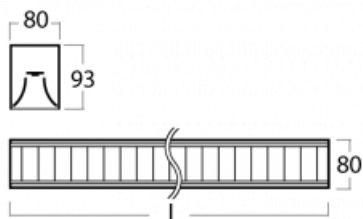

Svítidlo

Lina80-S

05S-230M-40GGD/840, W

EPD®

Svítidla rodiny Lina80-S nabízíme v přisazené, závěsné a vestavné variantě, i s prosvětlenými rohy. Systém spojený do dlouhých linií či různých tvarů pomocí překrývaných spojů, které neprosvítají, uplatníte v malé kanceláři i velkém sále.

Technický výkres

Typ montáže	Vestavné, Přisazené, Nástěnné, Závěsné, Lištové
Typ vyzařování	Přímé
Tvar svítidla	Lineární
Barva svítidla	Bílá
Materiál	Hliník
Životnost	L90/B50 50 000 hodin
Záruka	5 let
Popis svítidla	Svítidlo vestavné/přisazené/nástěnné/závěsné/lištové
Popis zboží	mřížka matná
Rozměry	2249 mm × 80 mm × 93 mm
Druh optiky	Matná parabolická hliníková mřížka
Světelný tok*	7568 lm
Teplota chromatičnosti	4000 K studená bílá
Měrný výkon	112 lm/W
MacAdam zdroje	2
Index podání barev	80
UGR max. X=4H Y=8H, ρ=70,50,20	17.2
Příkon svítidla*	67.6 W
Zapojení svítidla	DALI
Elektrické napětí	220-240V
Frekvence	50/60Hz