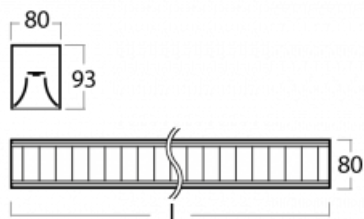

Svítidlo

Lina80-S

05S-230M-40GGD/840, B

EPD®

Svítidla rodiny Lina80-S nabízíme v přisazené, závěsné a vestavné variantě, i s prosvětlenými rohy. Systém spojený do dlouhých linií či různých tvarů pomocí překrývaných spojů, které neprosvítají, uplatníte v malé kanceláři i velkém sále.

Technický výkres

Typ montáže	Vestavné, Přisazené, Nástěnné, Závěsné, Lištové
Typ vyzařování	Přímé
Tvar svítidla	Lineární
Barva svítidla	Černá
Materiál	Hliník
Životnost	L90/B50 50 000 hodin
Záruka	5 let
Popis svítidla	Svítidlo vestavné/přisazené/nástěnné/závěsné/lištové
Popis zboží	mřížka matná
Rozměry	2249 mm × 80 mm × 93 mm
Druh optiky	Matná parabolická hliníková mřížka
Světelný tok*	7568 lm
Teplota chromatičnosti	4000 K studená bílá
Měrný výkon	112 lm/W
MacAdam zdroje	2
Index podání barev	80
UGR max. X=4H Y=8H, ρ=70,50,20	17.2
Příkon svítidla*	67.6 W
Zapojení svítidla	DALI
Elektrické napětí	220-240V
Frekvence	50/60Hz