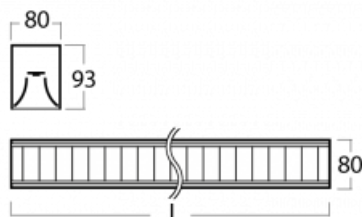

# Lina80-S

05S-230M-40GGD/830, W

EPD®

Svítidla rodiny Lina80-S nabízíme v přisazené, závěsné a vestavné variantě, i s prosvětlenými rohy. Systém spojený do dlouhých linií či různých tvarů pomocí překrývaných spojů, které neprosvítají, uplatníte v malé kanceláři i velkém sále.

## Technický výkres

Typ montáže	Vestavné, Přisazené, Nástěnné, Závěsné, Lištové
Typ vyzařování	Přímé
Tvar svítidla	Lineární
Barva svítidla	Bílá
Materiál	Hliník
Životnost	L90/B50 50 000 hodin
Záruka	5 let
Popis svítidla	Svítidlo vestavné/přisazené/nástěnné/závěsné/lištové
Popis zboží	mřížka matná
Rozměry	2249 mm × 80 mm × 93 mm
Druh optiky	Matná parabolická hliníková mřížka
Světelný tok*	7229 lm
Teplota chromatičnosti	3000 K teplá bílá
Měrný výkon	107 lm/W
MacAdam zdroje	2
Index podání barev	80
UGR max. X=4H Y=8H, ρ=70,50,20	17.1
Příkon svítidla*	67.6 W
Zapojení svítidla	DALI
Elektrické napětí	220-240V
Frekvence	50/60Hz