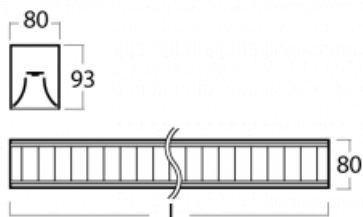

Svítidlo

Lina80-S

05S-230M-40GGD/830, S

EPD®

Svítidla rodiny Lina80-S nabízíme v přisazené, závěsné a vestavné variantě, i s prosvětlenými rohy. Systém spojený do dlouhých linií či různých tvarů pomocí překrývaných spojů, které neprosvítají, uplatníte v malé kanceláři i velkém sále.

Technický výkres

Typ montáže	Vestavné, Přisazené, Nástěnné, Závěsné, Lištové
Typ vyzařování	Přímé
Tvar svítidla	Lineární
Barva svítidla	Stříbrná
Materiál	Hliník
Životnost	L90/B50 50 000 hodin
Záruka	5 let
Popis svítidla	Svítidlo vestavné/přisazené/nástěnné/závěsné/lištové
Popis zboží	mřížka matná
Rozměry	2249 mm × 80 mm × 93 mm
Druh optiky	Matná parabolická hliníková mřížka
Světelný tok*	7229 lm
Teplota chromatičnosti	3000 K teplá bílá
Měrný výkon	107 lm/W
MacAdam zdroje	2
Index podání barev	80
UGR max. X=4H Y=8H, ρ=70,50,20	17.1
Příkon svítidla*	67.6 W
Zapojení svítidla	DALI
Elektrické napětí	220-240V
Frekvence	50/60Hz