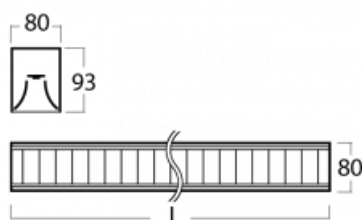

Svítidlo

Lina80-S

05S-230M-40GGD/830, B

EPD®

Svítidla rodiny Lina80-S nabízíme v přisazené, závěsné a vestavné variantě, i s prosvětlenými rohy. Systém spojený do dlouhých linií či různých tvarů pomocí překrývaných spojů, které neprosvítají, uplatníte v malé kanceláři i velkém sále.

Technický výkres

Typ montáže	Vestavné, Přisazené, Nástěnné, Závěsné, Lištové
Typ vyzařování	Přímé
Tvar svítidla	Lineární
Barva svítidla	Černá
Materiál	Hliník
Životnost	L90/B50 50 000 hodin
Záruka	5 let
Popis svítidla	Svítidlo vestavné/přisazené/nástěnné/závěsné/lištové
Popis zboží	mřížka matná
Rozměry	2249 mm × 80 mm × 93 mm
Druh optiky	Matná parabolická hliníková mřížka
Světelný tok*	7229 lm
Teplota chromatičnosti	3000 K teplá bílá
Měrný výkon	107 lm/W
MacAdam zdroje	2
Index podání barev	80
UGR max. X=4H Y=8H, ρ=70,50,20	17.1
Příkon svítidla*	67.6 W
Zapojení svítidla	DALI
Elektrické napětí	220-240V
Frekvence	50/60Hz