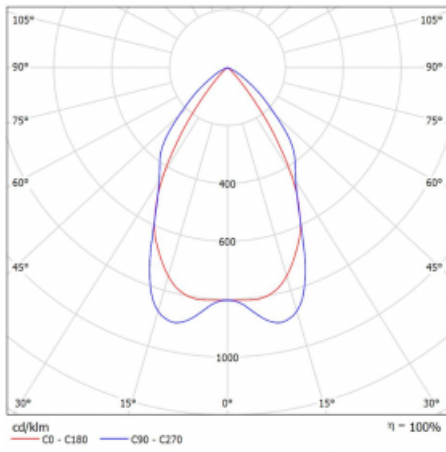

Svítidlo

Lina80-S

05S-230M-40GEE/840, S

EPD®

Svítidla rodiny Lina80-S nabízíme v přisazené, závěsné a vestavné variantě, i s prosvětlenými rohy. Systém spojený do dlouhých linií či různých tvarů pomocí překrývaných spojů, které neprosvítají, uplatníte v malé kanceláři i velkém sále.

Technický výkres

Typ montáže	Vestavné, Přisazené, Nástěnné, Závěsné, Lištové
Typ vyzařování	Přímé
Tvar svítidla	Lineární
Barva svítidla	Stříbrná
Materiál	Hliník
Životnost	L90/B50 50 000 hodin
Záruka	5 let
Popis svítidla	Svítidlo vestavné/přisazené/nástěnné/závěsné/lištové
Popis zboží	mřížka matná
Rozměry	2249 mm × 80 mm × 93 mm
Světelný zdroj	LED MODUL
Druh optiky	Matná parabolická hliníková mřížka
Světelný tok	5830 lm ± 10 %
Teplota chromatičnosti	4000 K studená bílá
Měrný výkon	118 lm/W
MacAdam zdroje	2
Index podání barev	80
UGR max. X=4H Y=8H, ρ=70,50,20	16.3
Příkon svítidla	49.2 W ± 10 %
Zapojení svítidla	Předradník nestmívatelný
Elektrické napětí	220-240V
Frekvence	50/60Hz

 **CE** IP 20

Křivka

Ke stažení

Montážní návod

Fotografie