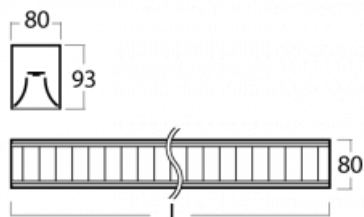

Svítidlo

Lina80-S

05S-230M-40GEE/840, B

EPD®

Svítidla rodiny Lina80-S nabízíme v přisazené, závěsné a vestavné variantě, i s prosvětlenými rohy. Systém spojený do dlouhých linií či různých tvarů pomocí překrývaných spojů, které neprosvítají, uplatníte v malé kanceláři i velkém sále.

Technický výkres

Typ montáže	Vestavné, Přisazené, Nástěnné, Závěsné, Lištové
Typ vyzařování	Přímé
Tvar svítidla	Lineární
Barva svítidla	Černá
Materiál	Hliník
Životnost	L90/B50 50 000 hodin
Záruka	5 let
Popis svítidla	Svítidlo vestavné/přisazené/nástěnné/závěsné/lištové
Popis zboží	mřížka matná
Rozměry	2249 mm × 80 mm × 93 mm
Světelný zdroj	LED MODUL
Druh optiky	Matná parabolická hliníková mřížka
Světelný tok*	5830 lm
Teplota chromatičnosti	4000 K studená bílá
Měrný výkon	118 lm/W
MacAdam zdroje	2
Index podání barev	80
UGR max. X=4H Y=8H, ρ=70,50,20	16.3
Příkon svítidla*	49.2 W
Zapojení svítidla	ON/OFF
Elektrické napětí	220-240V
Frekvence	50/60Hz