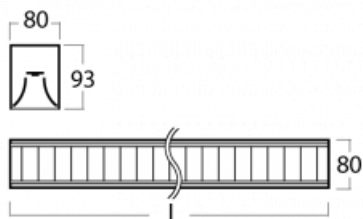

Svítidlo

Lina80-S

05S-230M-40GEE/830, S

EPD®

Svítidla rodiny Lina80-S nabízíme v přisazené, závěsné a vestavné variantě, i s prosvětlenými rohy. Systém spojený do dlouhých linií či různých tvarů pomocí překrývaných spojů, které neprosvítají, uplatníte v malé kanceláři i velkém sále.

Technický výkres

Typ montáže	Vestavné, Přisazené, Nástěnné, Závěsné, Lištové
Typ vyzařování	Přímé
Tvar svítidla	Lineární
Barva svítidla	Stříbrná
Materiál	Hliník
Životnost	L90/B50 50 000 hodin
Záruka	60 měsíců
Popis svítidla	Svítidlo vestavné/přisazené/nástěnné/závěsné/lištové
Popis zboží	mřížka matná
Rozměry	2249 mm × 80 mm × 93 mm
Světelný zdroj	LED MODUL
Druh optiky	Matná parabolická hliníková mřížka
Světelný tok*	5560 lm ± 10 %
Teplota chromatičnosti	3000 K teplá bílá
Měrný výkon	113 lm/W
MacAdam zdroje	2
Index podání barev	80
UGR max. X=4H Y=8H, ρ=70,50,20	16.2
Příkon svítidla	49.2 W ± 10 %
Zapojení svítidla	Předradník nestmívatelný
Elektrické napětí	220-240V
Frekvence	50/60Hz