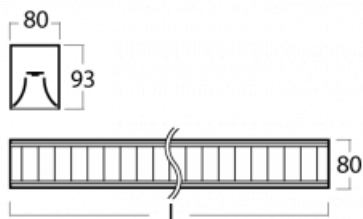

Svítidlo

Lina80-S

05S-230M-40GED/840, W

EPD®

Svítidla rodiny Lina80-S nabízíme v přisazené, závěsné a vestavné variantě, i s prosvětlenými rohy. Systém spojený do dlouhých linií či různých tvarů pomocí překrývaných spojů, které neprosvítají, uplatníte v malé kanceláři i velkém sále.

Technický výkres

Typ montáže	Vestavné, Přisazené, Nástěnné, Závěsné, Lištové
Typ vyzařování	Přímé
Tvar svítidla	Lineární
Barva svítidla	Bílá
Materiál	Hliník
Životnost	L90/B50 50 000 hodin
Záruka	5 let
Popis svítidla	Svítidlo vestavné/přisazené/nástěnné/závěsné/lištové
Popis zboží	mřížka matná
Rozměry	2249 mm × 80 mm × 93 mm
Druh optiky	Matná parabolická hliníková mřížka
Světelný tok	5831 lm ± 10 %
Teplota chromatičnosti	4000 K studená bílá
Měrný výkon	119 lm/W
MacAdam zdroje	2
Index podání barev	80
UGR max. X=4H Y=8H, ρ=70,50,20	16.3
Příkon svítidla	49.2 W ± 10 %
Zapojení svítidla	Stmívatelné DALI
Elektrické napětí	220-240V
Frekvence	50/60Hz