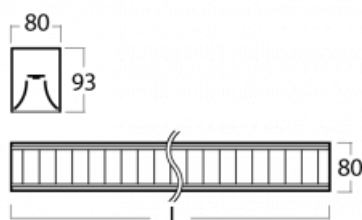

Svítidlo

Lina80-S

05S-230M-40GED/840, W

EPD®

Svítidla rodiny Lina80-S nabízíme v přisazené, závěsné a vestavné variantě, i s prosvětlenými rohy. Systém spojený do dlouhých linií či různých tvarů pomocí překrývaných spojů, které neprosvítají, uplatníte v malé kanceláři i velkém sále.

Technický výkres

Typ montáže	Vestavné, Přisazené, Nástěnné, Závěsné, Lištové
Typ vyzařování	Přímé
Tvar svítidla	Lineární
Barva svítidla	Bílá
Materiál	Hliník
Životnost	L90/B50 50 000 hodin
Záruka	5 let
Popis svítidla	Svítidlo vestavné/přisazené/nástěnné/závěsné/lištové
Popis zboží	mřížka matná
Rozměry	2249 mm × 80 mm × 93 mm
Druh optiky	Matná parabolická hliníková mřížka
Světelný tok*	5831 lm
Teplota chromatičnosti	4000 K studená bílá
Měrný výkon	119 lm/W
MacAdam zdroje	2
Index podání barev	80
UGR max. X=4H Y=8H, ρ=70,50,20	16.3
Příkon svítidla*	49.2 W
Zapojení svítidla	DALI
Elektrické napětí	220-240V
Frekvence	50/60Hz