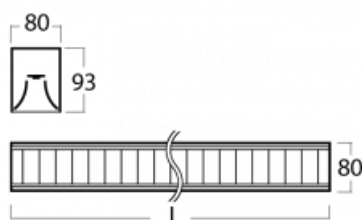

Svítidlo

Lina80-S

05S-230M-40GED/830, W

EPD®

Svítidla rodiny Lina80-S nabízíme v přisazené, závěsné a vestavné variantě, i s prosvětlenými rohy. Systém spojený do dlouhých linií či různých tvarů pomocí překrývaných spojů, které neprosvítají, uplatníte v malé kanceláři i velkém sále.

Technický výkres

Typ montáže	Vestavné, Přisazené, Nástěnné, Závěsné, Lištové
Typ vyzařování	Přímé
Tvar svítidla	Lineární
Barva svítidla	Bílá
Materiál	Hliník
Životnost	L90/B50 50 000 hodin
Záruka	60 měsíců
Popis svítidla	Svítidlo vestavné/přisazené/nástěnné/závěsné/lištové
Popis zboží	mřížka matná
Rozměry	2249 mm × 80 mm × 93 mm
Druh optiky	Matná parabolická hliníková mřížka
Světelný tok	5569 lm ± 10 %
Teplota chromatičnosti	3000 K teplá bílá
Měrný výkon	113 lm/W
MacAdam zdroje	2
Index podání barev	80
UGR max. X=4H Y=8H, ρ=70,50,20	16.2
Příkon svítidla	49.2 W ± 10 %
Zapojení svítidla	Stmívatelné DALI
Elektrické napětí	220-240V
Frekvence	50/60Hz