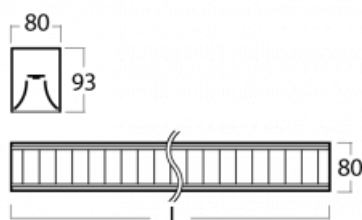

Svítidlo

Lina80-S

05S-230M-30GGT/830, W

EPD®

Svítidla rodiny Lina80-S nabízíme v přisazené, závěsné a vestavné variantě, i s prosvětlenými rohy. Systém spojený do dlouhých linií či různých tvarů pomocí překrývaných spojů, které neprosvítají, uplatníte v malé kanceláři i velkém sále.

Technický výkres

Typ montáže	Vestavné, Přisazené, Nástěnné, Závěsné, Lištové
Typ vyzařování	Přímé
Tvar svítidla	Lineární
Barva svítidla	Bílá
Materiál	Hliník
Životnost	L90/B50 50 000 hodin
Záruka	5 let
Popis svítidla	Svítidlo vestavné/přisazené/nástěnné/závěsné/lištové
Popis zboží	mřížka matná
Rozměry	1688 mm × 80 mm × 93 mm
Světelný zdroj	LED MODUL
Druh optiky	Matná parabolická hliníková mřížka
Světelný tok*	5420 lm
Teplota chromatičnosti	3000 K teplá bílá
Měrný výkon	107 lm/W
MacAdam zdroje	2
Index podání barev	80
UGR max. X=4H Y=8H, ρ=70,50,20	17.1
Příkon svítidla*	50.7 W
Zapojení svítidla	ON/OFF
Elektrické napětí	220-240V
Frekvence	50/60Hz