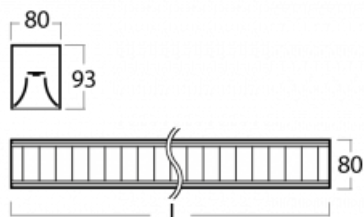

Svítidlo

Lina80-S

05S-230M-30GGE/830, W

EPD®

Svítidla rodiny Lina80-S nabízíme v přisazené, závěsné a vestavné variantě, i s prosvětlenými rohy. Systém spojený do dlouhých linií či různých tvarů pomocí překrývaných spojů, které neprosvítají, uplatníte v malé kanceláři i velkém sále.

Technický výkres

Typ montáže	Vestavné, Přisazené, Nástěnné, Závěsné, Lištové
Typ vyzařování	Přímé
Tvar svítidla	Lineární
Barva svítidla	Bílá
Materiál	Hliník
Životnost	L90/B50 50 000 hodin
Záruka	5 let
Popis svítidla	Svítidlo vestavné/přisazené/nástěnné/závěsné/lištové
Popis zboží	mřížka matná
Rozměry	1688 mm × 80 mm × 93 mm
Světelný zdroj	LED MODUL
Druh optiky	Matná parabolická hliníková mřížka
Světelný tok*	5420 lm
Teplota chromatičnosti	3000 K teplá bílá
Měrný výkon	107 lm/W
MacAdam zdroje	2
Index podání barev	80
UGR max. X=4H Y=8H, ρ=70,50,20	17.1
Příkon svítidla*	50.7 W
Zapojení svítidla	ON/OFF
Elektrické napětí	220-240V
Frekvence	50/60Hz