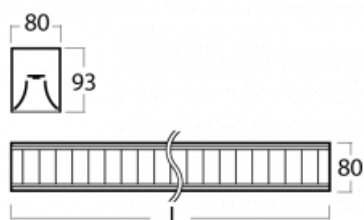

Svítidlo

Lina80-S

05S-230M-30GGE/830, W

EPD®

Svítidla rodiny Lina80-S nabízíme v přisazené, závěsné a vestavné variantě, i s prosvětlenými rohy. Systém spojený do dlouhých linií či různých tvarů pomocí překrývaných spojů, které neprosvítají, uplatníte v malé kanceláři i velkém sále.

Technický výkres

Typ montáže	Vestavné, Přisazené, Nástěnné, Závěsné, Lištové
Typ vyzařování	Přímé
Tvar svítidla	Lineární
Barva svítidla	Bílá
Materiál	Hliník
Životnost	L90/B50 50 000 hodin
Záruka	60 měsíců
Popis svítidla	Svítidlo vestavné/přisazené/nástěnné/závěsné/lištové
Popis zboží	mřížka matná
Rozměry	1688 mm × 80 mm × 93 mm
Světelný zdroj	LED MODUL
Druh optiky	Matná parabolická hliníková mřížka
Světelný tok*	5420 lm ± 10 %
Teplota chromatičnosti	3000 K teplá bílá
Měrný výkon	107 lm/W
MacAdam zdroje	2
Index podání barev	80
UGR max. X=4H Y=8H, ρ=70,50,20	17.1
Příkon svítidla	50.7 W ± 10 %
Zapojení svítidla	Předřadník nestmívatelný
Elektrické napětí	220-240V
Frekvence	50/60Hz