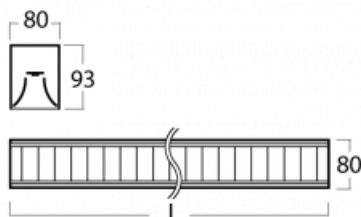

# Lina80-S

05S-230M-30GGE/830, S

EPD®

Svítidla rodiny Lina80-S nabízíme v přisazené, závěsné a vestavné variantě, i s prosvětlenými rohy. Systém spojený do dlouhých linií či různých tvarů pomocí překrývaných spojů, které neprosvítají, uplatníte v malé kanceláři i velkém sále.

## Technický výkres

Typ montáže	Vestavné, Přisazené, Nástěnné, Závěsné, Lištové
Typ vyzařování	Přímé
Tvar svítidla	Lineární
Barva svítidla	Stříbrná
Materiál	Hliník
Životnost	L90/B50 50 000 hodin
Záruka	5 let
Popis svítidla	Svítidlo vestavné/přisazené/nástěnné/závěsné/lištové
Popis zboží	mřížka matná
Rozměry	1688 mm × 80 mm × 93 mm
Světelný zdroj	LED MODUL
Druh optiky	Matná parabolická hliníková mřížka
Světelný tok*	5420 lm
Teplota chromatičnosti	3000 K teplá bílá
Měrný výkon	107 lm/W
MacAdam zdroje	2
Index podání barev	80
UGR max. X=4H Y=8H, ρ=70,50,20	17.1
Příkon svítidla*	50.7 W
Zapojení svítidla	ON/OFF
Elektrické napětí	220-240V
Frekvence	50/60Hz