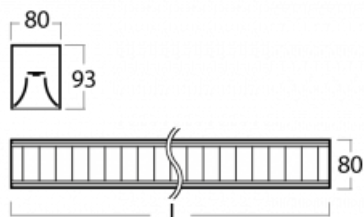

Svítidlo

Lina80-S

05S-230M-30GGD/830, S

EPD®

Svítidla rodiny Lina80-S nabízíme v přisazené, závěsné a vestavné variantě, i s prosvětlenými rohy. Systém spojený do dlouhých linií či různých tvarů pomocí překrývaných spojů, které neprosvítají, uplatníte v malé kanceláři i velkém sále.

Technický výkres

Typ montáže	Vestavné, Přisazené, Nástěnné, Závěsné, Lištové
Typ vyzařování	Přímé
Tvar svítidla	Lineární
Barva svítidla	Stříbrná
Materiál	Hliník
Životnost	L90/B50 50 000 hodin
Záruka	5 let
Popis svítidla	Svítidlo vestavné/přisazené/nástěnné/závěsné/lištové
Popis zboží	mřížka matná
Rozměry	1688 mm × 80 mm × 93 mm
Druh optiky	Matná parabolická hliníková mřížka
Světelný tok*	5421 lm
Teplota chromatičnosti	3000 K teplá bílá
Měrný výkon	107 lm/W
MacAdam zdroje	2
Index podání barev	80
UGR max. X=4H Y=8H, ρ=70,50,20	17.1
Příkon svítidla*	50.7 W
Zapojení svítidla	DALI
Elektrické napětí	220-240V
Frekvence	50/60Hz