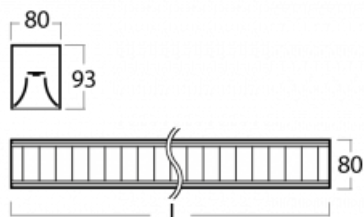

Svítidlo

Lina80-S

05S-230M-30GEE/830, S

EPD®

Svítidla rodiny Lina80-S nabízíme v přisazené, závěsné a vestavné variantě, i s prosvětlenými rohy. Systém spojený do dlouhých linií či různých tvarů pomocí překrývaných spojů, které neprosvítají, uplatníte v malé kanceláři i velkém sále.

Technický výkres

Typ montáže	Vestavné, Přisazené, Nástěnné, Závěsné, Lištové
Typ vyzařování	Přímé
Tvar svítidla	Lineární
Barva svítidla	Stříbrná
Materiál	Hliník
Životnost	L90/B50 50 000 hodin
Záruka	60 měsíců
Popis svítidla	Svítidlo vestavné/přisazené/nástěnné/závěsné/lištové
Popis zboží	mřížka matná
Rozměry	1688 mm × 80 mm × 93 mm
Světelný zdroj	LED MODUL
Druh optiky	Matná parabolická hliníková mřížka
Světelný tok	4170 lm ± 10 %
Teplota chromatičnosti	3000 K teplá bílá
Měrný výkon	113 lm/W
MacAdam zdroje	2
Index podání barev	80
UGR max. X=4H Y=8H, ρ=70,50,20	16.2
Příkon svítidla	36.9 W ± 10 %
Zapojení svítidla	Předradník nestmívatelný
Elektrické napětí	220-240V
Frekvence	50/60Hz

 **CE** IP 20

Křivka

Ke stažení

Montážní návod

Fotografie