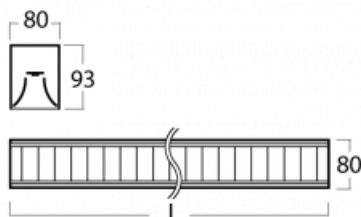

Svítidlo

Lina80-S

05S-230M-30GEE/830, S

EPD®

Svítidla rodiny Lina80-S nabízíme v přisazené, závěsné a vestavné variantě, i s prosvětlenými rohy. Systém spojený do dlouhých linií či různých tvarů pomocí překrývaných spojů, které neprosvítají, uplatníte v malé kanceláři i velkém sále.

Technický výkres

Typ montáže	Vestavné, Přisazené, Nástěnné, Závěsné, Lištové
Typ vyzařování	Přímé
Tvar svítidla	Lineární
Barva svítidla	Stříbrná
Materiál	Hliník
Životnost	L90/B50 50 000 hodin
Záruka	5 let
Popis svítidla	Svítidlo vestavné/přisazené/nástěnné/závěsné/lištové
Popis zboží	mřížka matná
Rozměry	1688 mm × 80 mm × 93 mm
Světelný zdroj	LED MODUL
Druh optiky	Matná parabolická hliníková mřížka
Světelný tok*	4170 lm
Teplota chromatičnosti	3000 K teplá bílá
Měrný výkon	113 lm/W
MacAdam zdroje	2
Index podání barev	80
UGR max. X=4H Y=8H, ρ=70,50,20	16.2
Příkon svítidla*	36.9 W
Zapojení svítidla	ON/OFF
Elektrické napětí	220-240V
Frekvence	50/60Hz