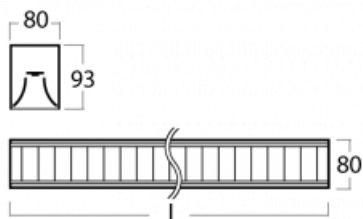

Svítidlo

Lina80-S

05S-230M-30GED/840, S

EPD®

Svítidla rodiny Lina80-S nabízíme v přisazené, závěsné a vestavné variantě, i s prosvětlenými rohy. Systém spojený do dlouhých linií či různých tvarů pomocí překrývaných spojů, které neprosvítají, uplatníte v malé kanceláři i velkém sále.

Technický výkres

Typ montáže	Vestavné, Přisazené, Nástěnné, Závěsné, Lištové
Typ vyzařování	Přímé
Tvar svítidla	Lineární
Barva svítidla	Stříbrná
Materiál	Hliník
Životnost	L90/B50 50 000 hodin
Záruka	5 let
Popis svítidla	Svítidlo vestavné/přisazené/nástěnné/závěsné/lištové
Popis zboží	mřížka matná
Rozměry	1688 mm × 80 mm × 93 mm
Druh optiky	Matná parabolická hliníková mřížka
Světelný tok*	4373 lm
Teplota chromatičnosti	4000 K studená bílá
Měrný výkon	119 lm/W
MacAdam zdroje	2
Index podání barev	80
UGR max. X=4H Y=8H, ρ=70,50,20	16.3
Příkon svítidla*	36.9 W
Zapojení svítidla	DALI
Elektrické napětí	220-240V
Frekvence	50/60Hz