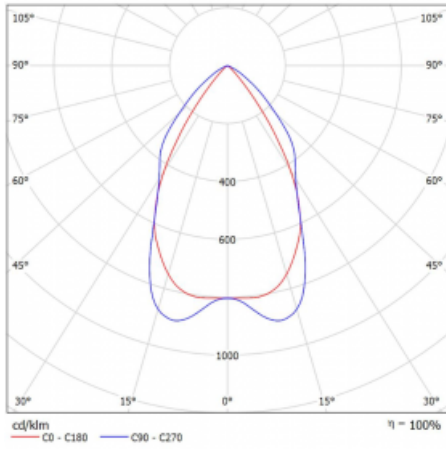

Technický výkres

Typ montáže	Vestavné, Přisazené, Nástěnné, Závěsné, Lištové
Typ vyzařování	Přímé
Tvar svítidla	Lineární
Barva svítidla	Černá
Materiál	Hliník
Životnost	L90/B50 50 000 hodin
Záruka	5 let
Popis svítidla	Svítidlo vestavné/přisazené/nástěnné/závěsné/lištové
Popis zboží	mřížka matná
Rozměry	1688 mm × 80 mm × 93 mm
Druh optiky	Matná parabolická hliníková mřížka
Světelný tok*	4373 lm
Teplota chromatičnosti	4000 K studená bílá
Měrný výkon	119 lm/W
MacAdam zdroje	2
Index podání barev	80
UGR max. X=4H Y=8H, ρ=70,50,20	16.3
Příkon svítidla*	36.9 W
Zapojení svítidla	DALI
Elektrické napětí	220-240V
Frekvence	50/60Hz

 **CE IP 20**

*±10 %

Křivka

Ke stažení[Montážní návod](#)[Fotografie](#)