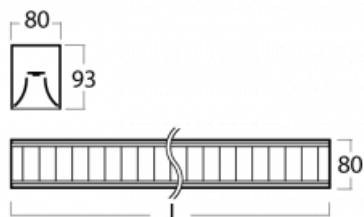

Svítidlo

Lina80-S

05S-230M-30GED/840, B

EPD®

Svítidla rodiny Lina80-S nabízíme v přisazené, závěsné a vestavné variantě, i s prosvětlenými rohy. Systém spojený do dlouhých linií či různých tvarů pomocí překrývaných spojů, které neprosvítají, uplatníte v malé kanceláři i velkém sále.

Technický výkres

Typ montáže	Vestavné, Přisazené, Nástěnné, Závěsné, Lištové
Typ vyzařování	Přímé
Tvar svítidla	Lineární
Barva svítidla	Černá
Materiál	Hliník
Životnost	L90/B50 50 000 hodin
Záruka	5 let
Popis svítidla	Svítidlo vestavné/přisazené/nástěnné/závěsné/lištové
Popis zboží	mřížka matná
Rozměry	1688 mm × 80 mm × 93 mm
Druh optiky	Matná parabolická hliníková mřížka
Světelný tok*	4373 lm
Teplota chromatičnosti	4000 K studená bílá
Měrný výkon	119 lm/W
MacAdam zdroje	2
Index podání barev	80
UGR max. X=4H Y=8H, ρ=70,50,20	16.3
Příkon svítidla*	36.9 W
Zapojení svítidla	DALI
Elektrické napětí	220-240V
Frekvence	50/60Hz