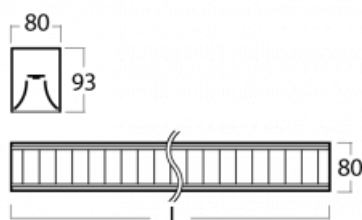

Svítidlo

Lina80-S

05S-230M-30GED/830, W

EPD®

Svítidla rodiny Lina80-S nabízíme v přisazené, závěsné a vestavné variantě, i s prosvětlenými rohy. Systém spojený do dlouhých linií či různých tvarů pomocí překrývaných spojů, které neprosvítají, uplatníte v malé kanceláři i velkém sále.

Technický výkres

Typ montáže	Vestavné, Přisazené, Nástěnné, Závěsné, Lištové
Typ vyzařování	Přímé
Tvar svítidla	Lineární
Barva svítidla	Bílá
Materiál	Hliník
Životnost	L90/B50 50 000 hodin
Záruka	5 let
Popis svítidla	Svítidlo vestavné/přisazené/nástěnné/závěsné/lištové
Popis zboží	mřížka matná
Rozměry	1688 mm × 80 mm × 93 mm
Druh optiky	Matná parabolická hliníková mřížka
Světelný tok*	4176 lm
Teplota chromatičnosti	3000 K teplá bílá
Měrný výkon	113 lm/W
MacAdam zdroje	2
Index podání barev	80
UGR max. X=4H Y=8H, ρ=70,50,20	16.2
Příkon svítidla*	36.9 W
Zapojení svítidla	DALI
Elektrické napětí	220-240V
Frekvence	50/60Hz