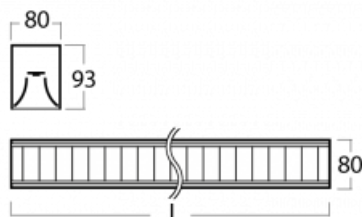

# Lina80-S

05S-230M-30GED/830, B

EPD®

Svítidla rodiny Lina80-S nabízíme v přisazené, závěsné a vestavné variantě, i s prosvětlenými rohy. Systém spojený do dlouhých linií či různých tvarů pomocí překrývaných spojů, které neprosvítají, uplatníte v malé kanceláři i velkém sále.

## Technický výkres

Typ montáže	Vestavné, Přisazené, Nástěnné, Závěsné, Lištové
Typ vyzařování	Přímé
Tvar svítidla	Lineární
Barva svítidla	Černá
Materiál	Hliník
Životnost	L90/B50 50 000 hodin
Záruka	60 měsíců
Popis svítidla	Svítidlo vestavné/přisazené/nástěnné/závěsné/lištové
Popis zboží	mřížka matná
Rozměry	1688 mm × 80 mm × 93 mm
Druh optiky	Matná parabolická hliníková mřížka
Světelný tok*	4176 lm ± 10 %
Teplota chromatičnosti	3000 K teplá bílá
Měrný výkon	113 lm/W
MacAdam zdroje	2
Index podání barev	80
UGR max. X=4H Y=8H, ρ=70,50,20	16.2
Příkon svítidla	36.9 W ± 10 %
Zapojení svítidla	Stmívatelné DALI
Elektrické napětí	220-240V
Frekvence	50/60Hz